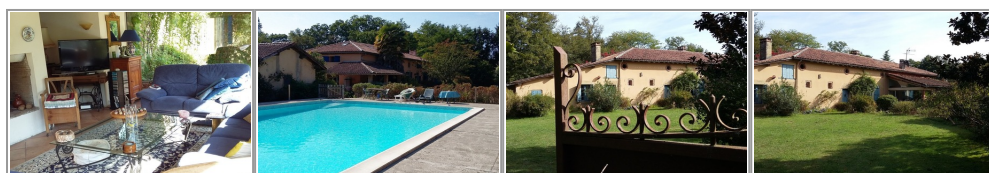

<http://www.cap-france-immo.fr/>

- » Référence : 147
- » Nombre de pièces : 10
- » Nombre de SDB : 3
- » Surface : 380 m<sup>2</sup>
- » Chauffage : Gaz de ville
- » Taxes foncières : 3035 €

Très rare à Mont de Marsan, propriété sur 1ha et demi de terrain en partie arboré d'essences diverses, avec terres agricoles autour. Chevaux possibles pour cette grande demeure de 380 m<sup>2</sup> sur 2 niveaux, avec ses dépendances et sa grande piscine de 14m x 8m. 6 chambres et 1 bureau, salle de jeux, 2 sde, 1 sdb, séjour avec cheminée, salon, cuisine fermée...superbe bâtisse de 1870, coup de cœur assuré. CAP FRANCE IMMO - Jean-Claude PELLETIER 06 10 52 03 63